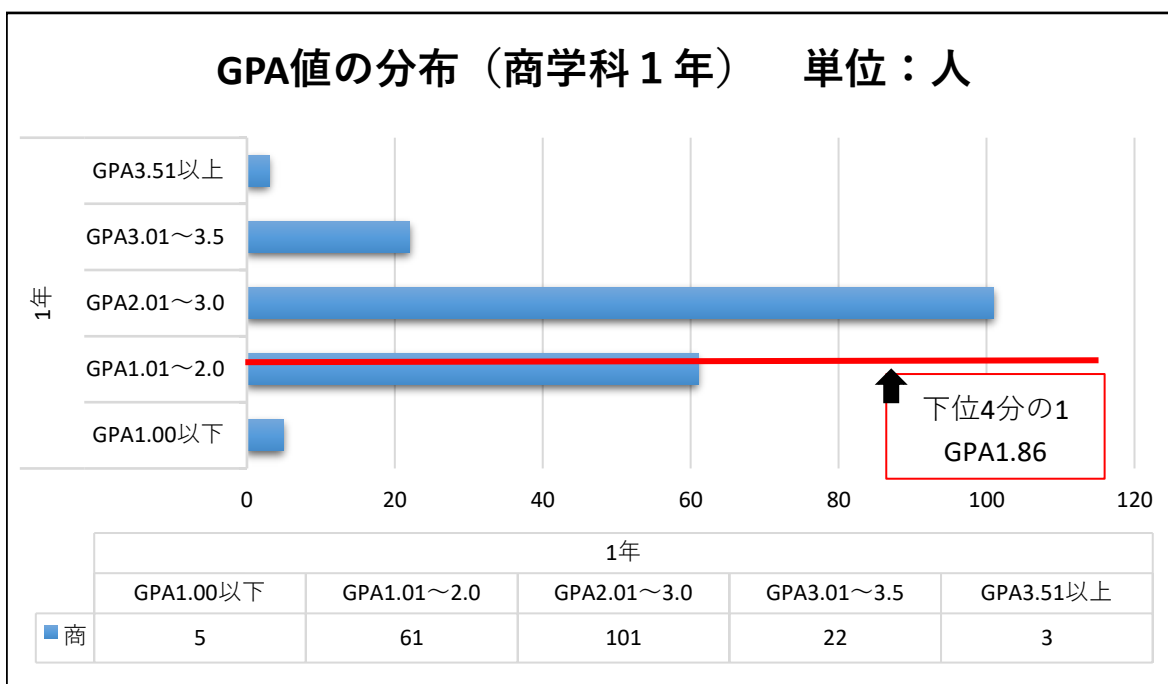

2020年度成績の分布

●商学科 1年

対象学生数	192人
1/2値	2.32
下位1/4値	1.86 (48人)

●国際コミュニケーション学科 1年

対象学生数	182人
1/2値	2.41
下位1/4値	1.83 (46人)

2020年度成績の分布

●商学科 2年

対象学生数	147人
1/2値	2.19
下位1/4値	1.83 (36人)

●国際コミュニケーション学科 2年

対象学生数	235人
1/2値	2.21
下位1/4値	1.74 (59人)