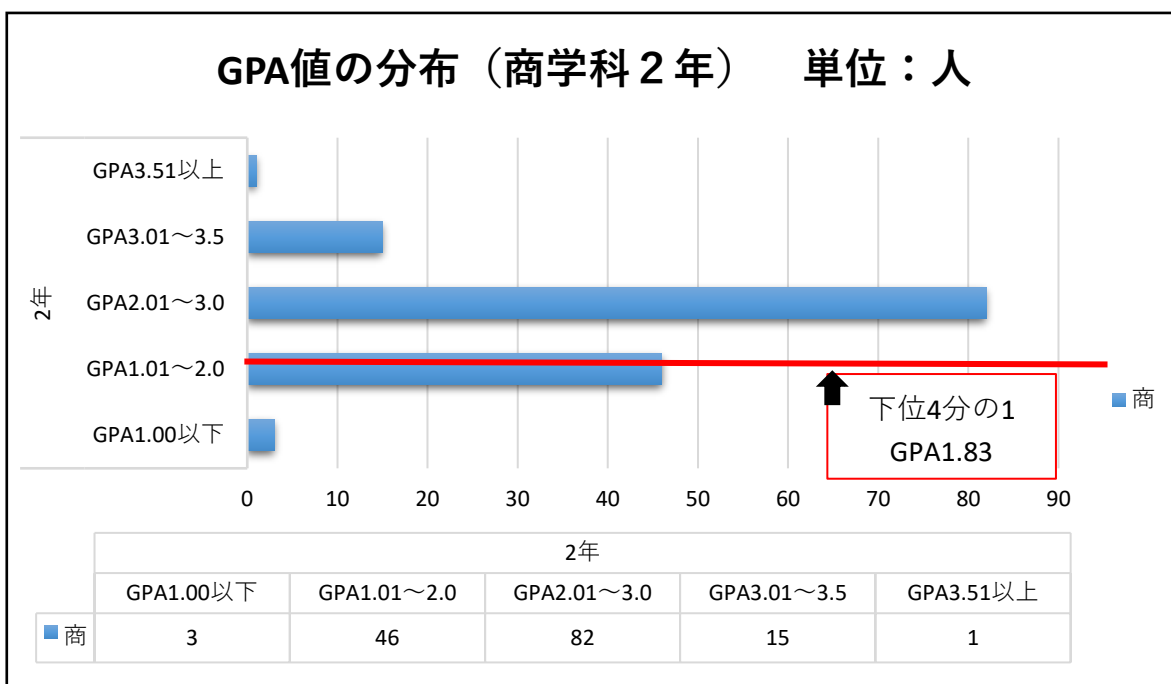

2020年度成績の分布

●商学科 1年

対象学生数	192人
1/2値	2.32
下位1/4値	1.86 (48人)

●国際コミュニケーション学科 1年

対象学生数	182人
1/2値	2.41
下位1/4値	1.83 (46人)

2020年度成績の分布

●商学科 2年

対象学生数	147人
1/2値	2.19
下位1/4値	1.83 (36人)

●国際コミュニケーション学科 2年

対象学生数	235人
1/2値	2.21
下位1/4値	1.74 (59人)