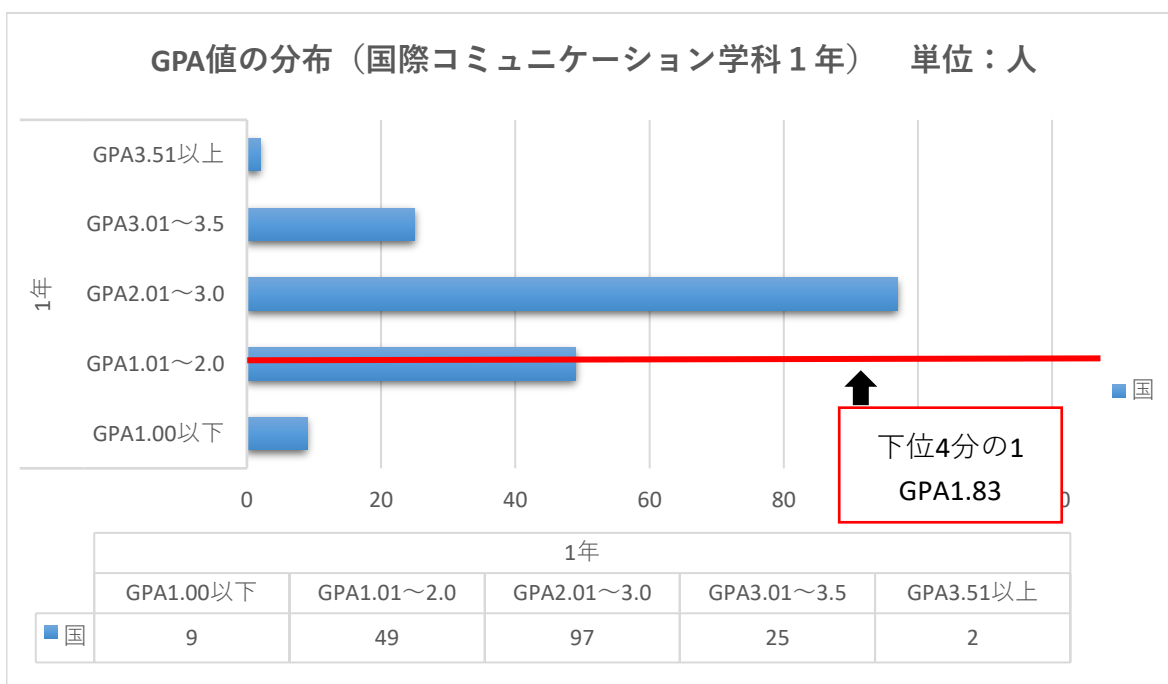

2020年度成績の分布

●商学科 1年

対象学生数	192人
1/2値	2.32
下位1/4値	1.86 (48人)

●国際コミュニケーション学科 1年

対象学生数	182人
1/2値	2.41
下位1/4値	1.83 (46人)

2020年度成績の分布

●商学科 2年

対象学生数	147人
1/2値	2.19
下位1/4値	1.83 (36人)

●国際コミュニケーション学科 2年

対象学生数	235人
1/2値	2.21
下位1/4値	1.74 (59人)