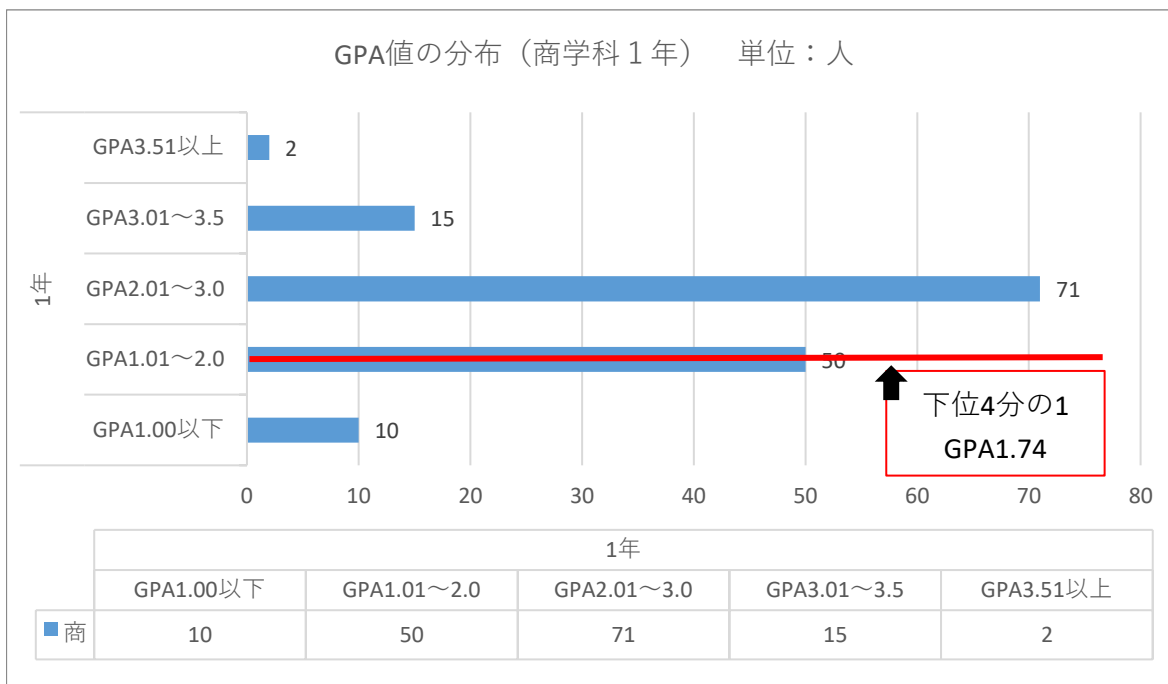

2023年度成績の分布

●商学科 1年

対象学生数	148人
1/2値	2.12
下位1/4値	1.74 (38人)

●国際コミュニケーション学科 1年

対象学生数	108人
1/2値	2.18
下位1/4値	1.77 (27人)

2023年度成績の分布

●商学科 2年

対象学生数	157人
1/2値	2.18
下位1/4値	1.62 (39人)

●国際コミュニケーション学科 2年

対象学生数	142人
1/2値	2.06
下位1/4値	1.70 (35人)