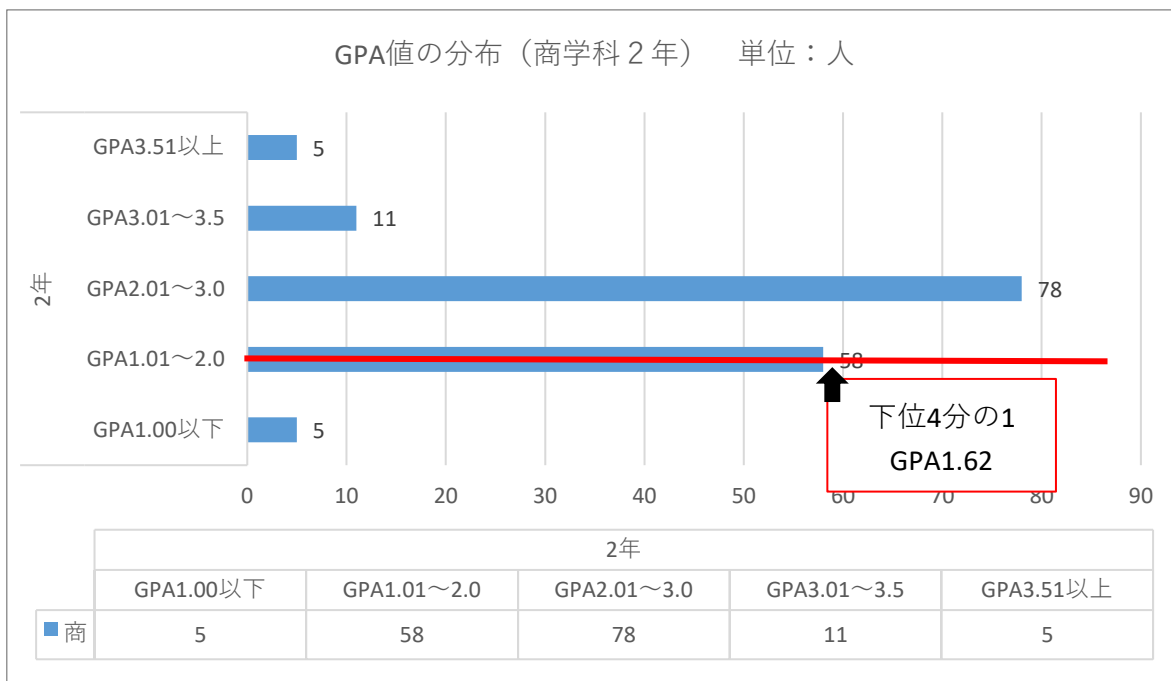

2023年度成績の分布

●商学科 1年

対象学生数	148人
1/2値	2.12
下位1/4値	1.74 (38人)

●国際コミュニケーション学科 1年

対象学生数	108人
1/2値	2.18
下位1/4値	1.77 (27人)

2023年度成績の分布

●商学科 2年

対象学生数	157人
1/2値	2.18
下位1/4値	1.62 (39人)

●国際コミュニケーション学科 2年

対象学生数	142人
1/2値	2.06
下位1/4値	1.70 (35人)