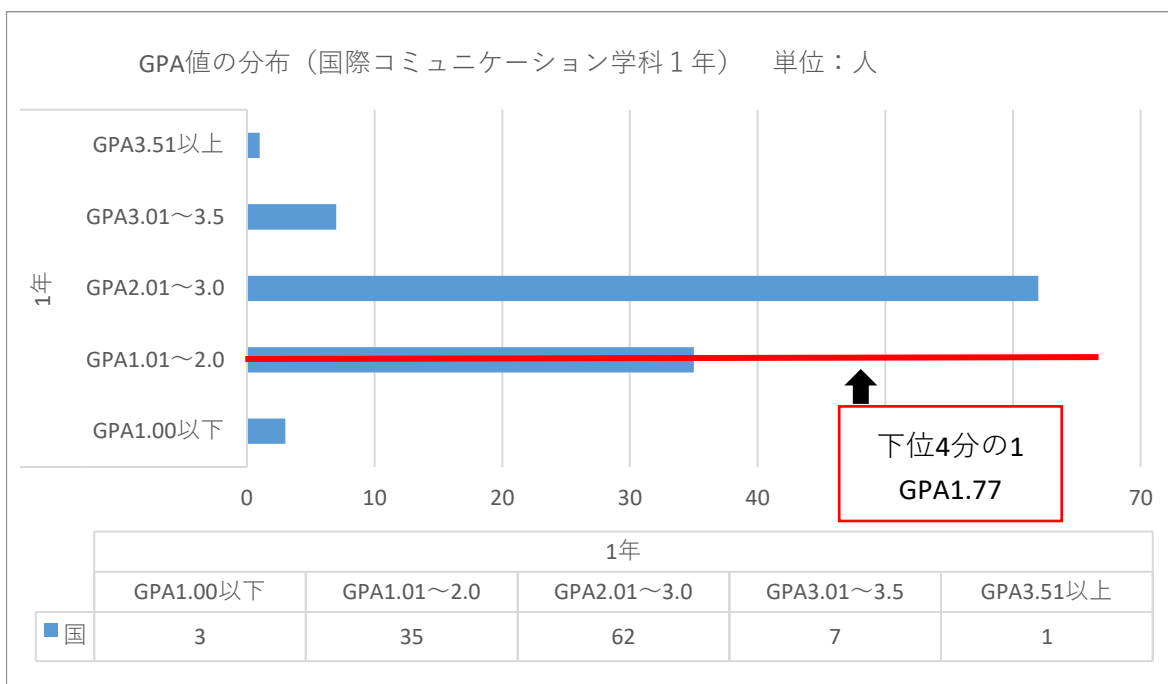

2023年度成績の分布

●商学科 1年

対象学生数	148人
1/2値	2.12
下位1/4値	1.74 (38人)

●国際コミュニケーション学科 1年

対象学生数	108人
1/2値	2.18
下位1/4値	1.77 (27人)

2023年度成績の分布

●商学科 2年

対象学生数	157人
1/2値	2.18
下位1/4値	1.62 (39人)

●国際コミュニケーション学科 2年

対象学生数	142人
1/2値	2.06
下位1/4値	1.70 (35人)