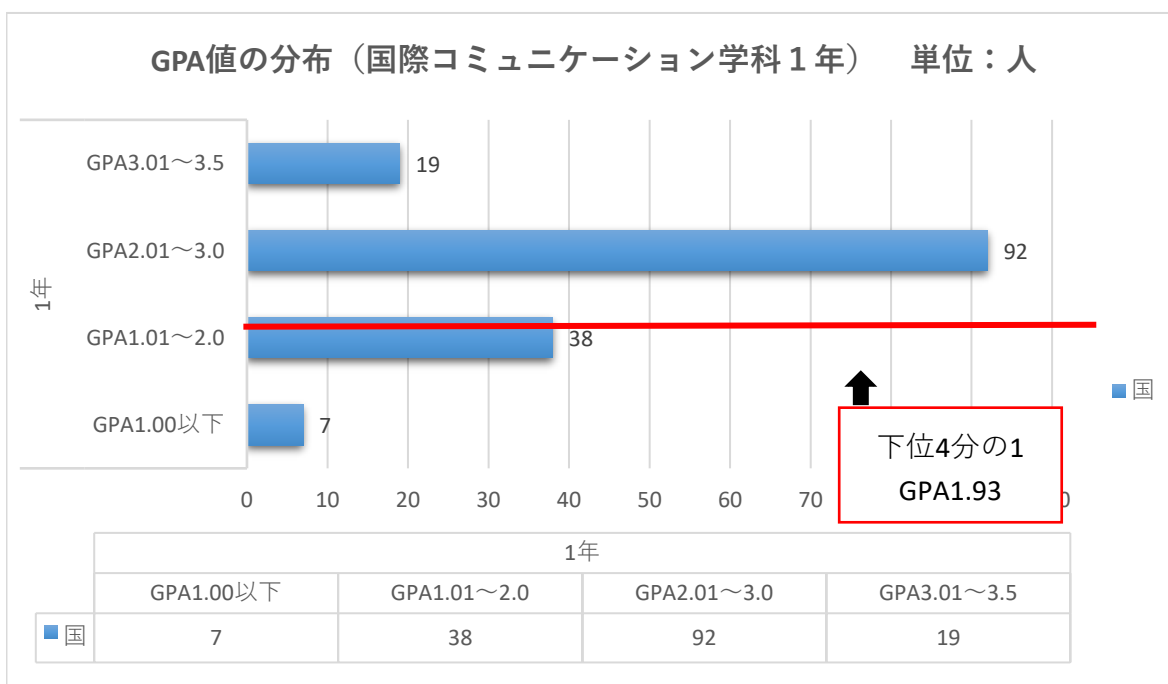

2021年度成績の分布

●商学科 1年

対象学生数	185人
1/2値	2.15
下位1/4値	1.67 (47人)

●国際コミュニケーション学科 1年

対象学生数	156人
1/2値	2.35
下位1/4値	1.93 (39人)

2021年度成績の分布

●商学科 2年

対象学生数	187人
1/2値	2.26
下位1/4値	1.85 (47人)

●国際コミュニケーション学科 2年

対象学生数	180人
1/2値	2.31
下位1/4値	1.80 (45人)