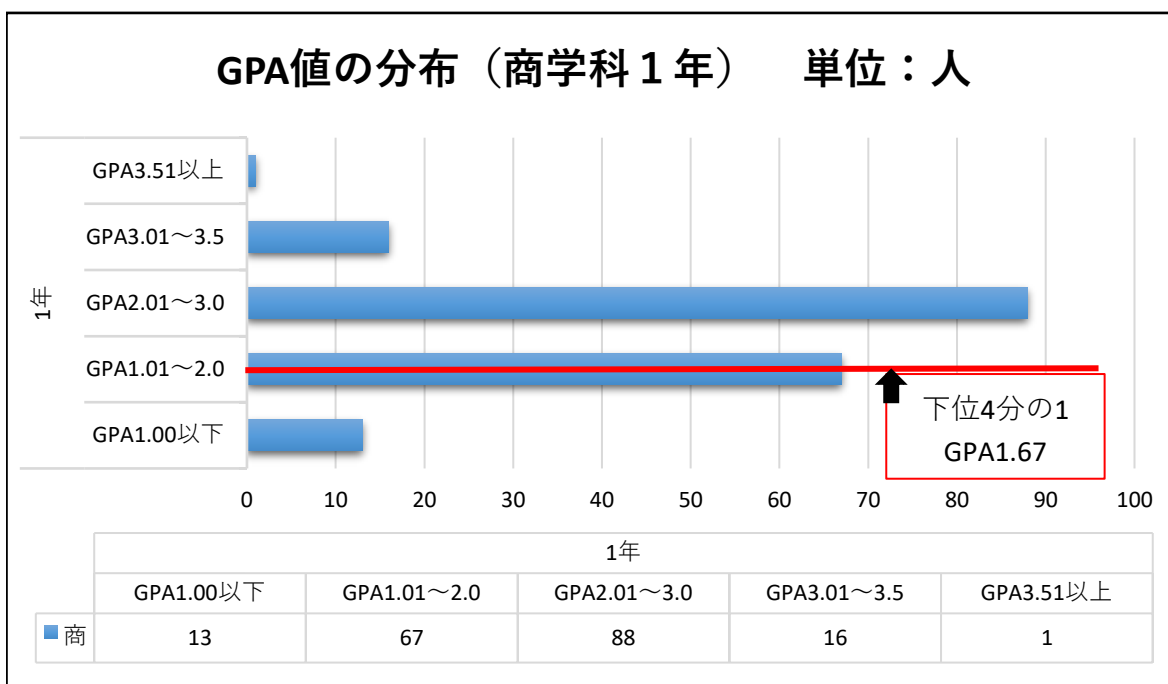

2021年度成績の分布

●商学科 1年

対象学生数	185人
1/2値	2.15
下位1/4値	1.67 (47人)

●国際コミュニケーション学科 1年

対象学生数	156人
1/2値	2.35
下位1/4値	1.93 (39人)

2021年度成績の分布

●商学科 2年

対象学生数	187人
1/2値	2.26
下位1/4値	1.85 (47人)

●国際コミュニケーション学科 2年

対象学生数	180人
1/2値	2.31
下位1/4値	1.80 (45人)