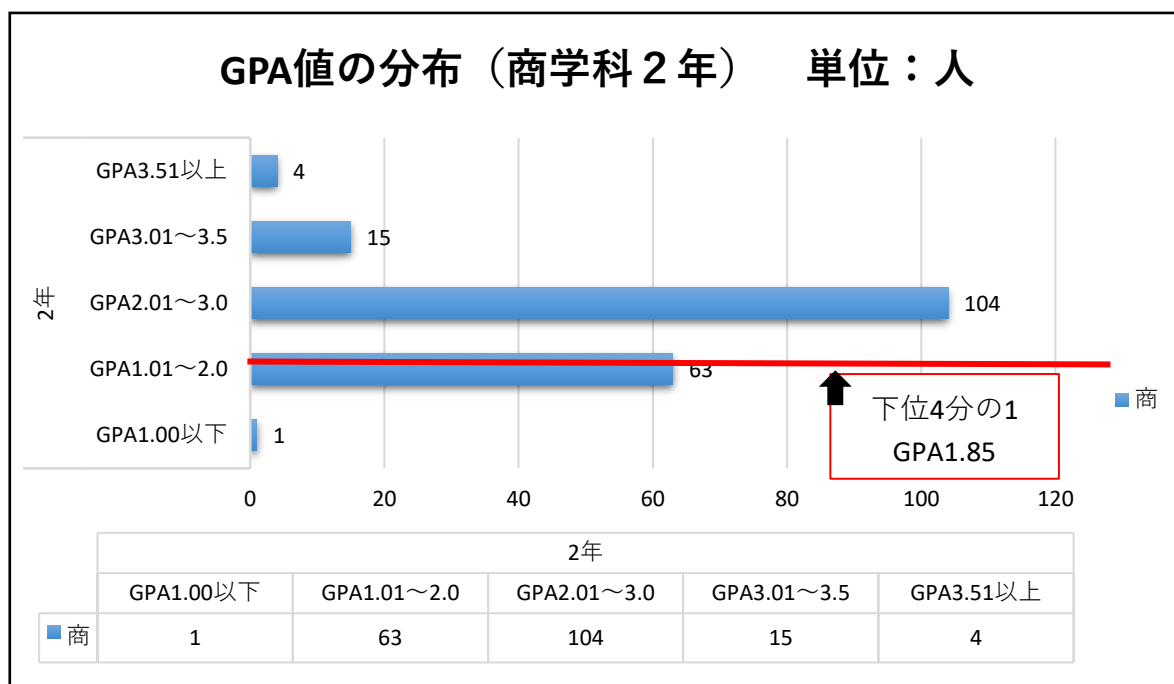

2021年度成績の分布

●商学科 1年

対象学生数	185人
1/2値	2.15
下位1/4値	1.67 (47人)

●国際コミュニケーション学科 1年

対象学生数	156人
1/2値	2.35
下位1/4値	1.93 (39人)

2021年度成績の分布

●商学科 2年

対象学生数	187人
1/2値	2.26
下位1/4値	1.85 (47人)

●国際コミュニケーション学科 2年

対象学生数	180人
1/2値	2.31
下位1/4値	1.80 (45人)