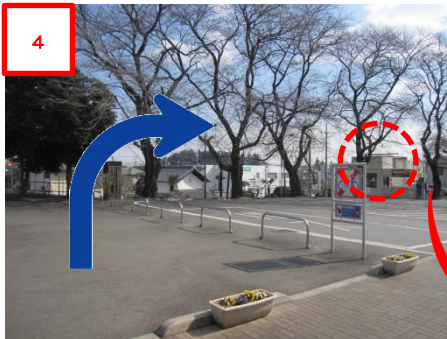

「武蔵高萩駅」からバス停までのご案内

改札口を出たら、左側のさくら口（南口）に進んでください。

このまま真っ直ぐ進み、突き当たりまで来たら左手に階段があります。

この階段で下に降りてください。

SAIJO ポスター
が目印です♪

下に降りたら、路線バス（イーグルバス）のバス停がある右斜めの方向に進んでください。

そのバス停付近でお待ちください。
（本学のバス停はありません。
バスの乗り間違いにご注意ください。）