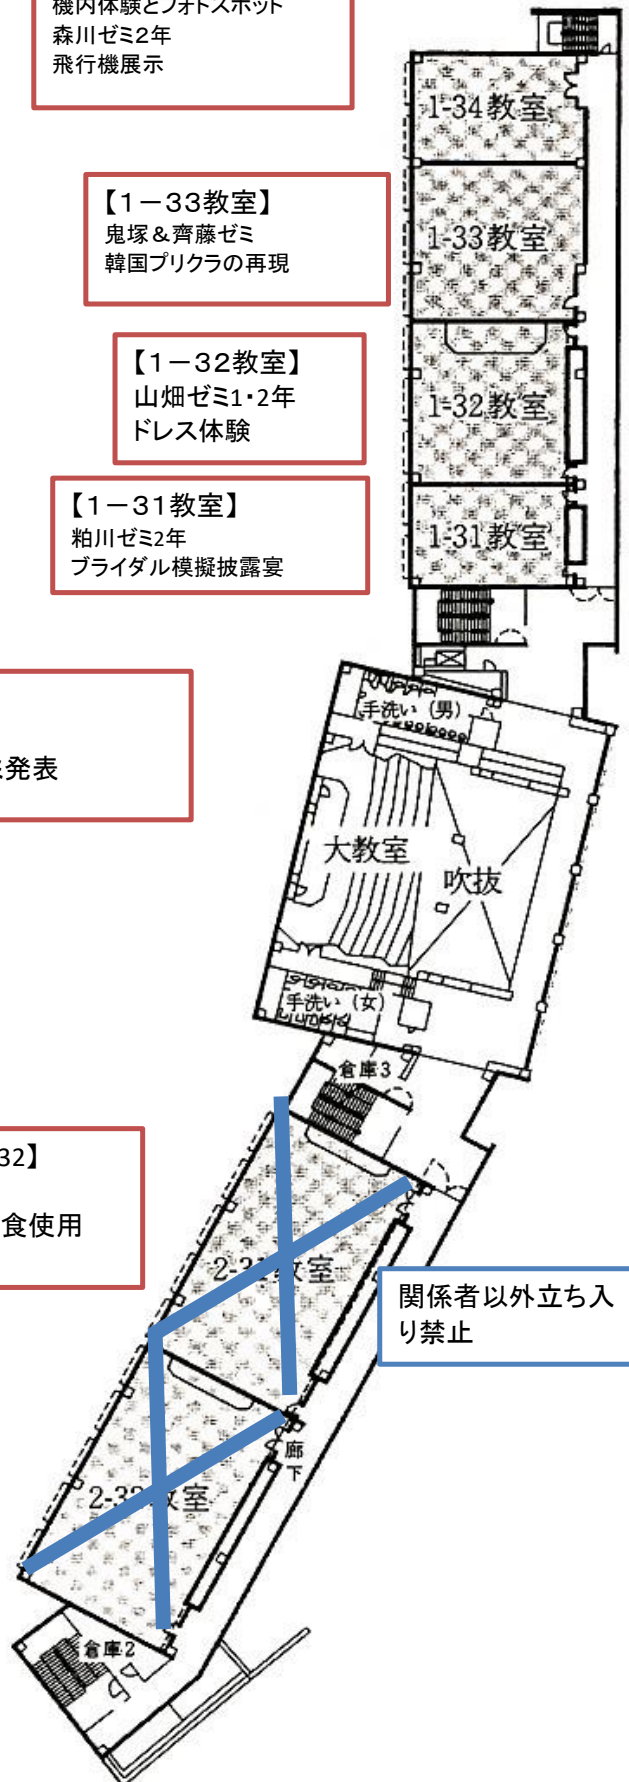

1号館2階

【学生ホール】
・基礎ゼミ研究発表(展示)

【第1AL教室】
三ツ木専門ゼミ発表

【第2AL教室】
小堺専門ゼミ発表

2号館2階

関係者以外立ち入り禁止

1号館3階

【1-34教室】

森川ゼミ1年
機内体験とフォトスポット
森川ゼミ2年
飛行機展示

【1-33教室】

鬼塚&齊藤ゼミ
韓国プリクラの再現

【1-32教室】

山畑ゼミ1・2年
ドレス体験

【1-31教室】

粕川ゼミ2年
プライダル模擬披露宴

【大教室】

森川専門ゼミ発表

【2-31&2-32】

SAIJO生昼食使用

2号館3階

1号館 4階

【CS教室】
押し活の部屋

【1-43教室】
おもてなしサークル
展示:ブーケ
クラフト:お懐紙作成ワークショップ ア
ロマオイル体験
水引細工小物ワークショップ
ブーケ作成

【1-42教室】
白石ゼミ1年
チェキ&フォトスポット

【1-41教室】
小林ゼミ2年
クラフト:押しガラス

コミュニケーション
スペース

1-44教室

1-43教室

1-42教室

1-41教室

空調
機械室

手洗い (男)