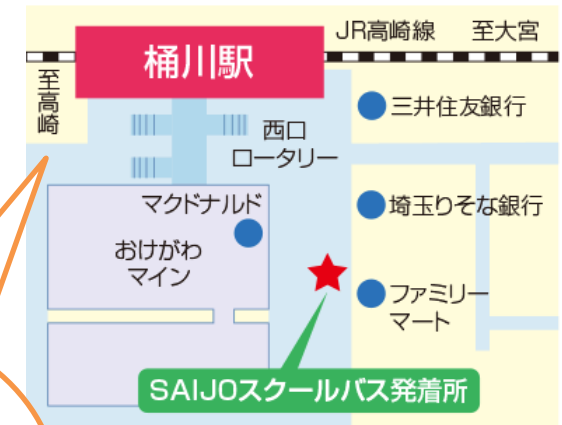

「桶川駅」からバス停までのご案内

改札口を出たら、左側の西口に進んでください。(おけがわマイン方面)

このまま真っ直ぐ進みます。

この先の左手の階段で下に降りてください。

降りたら、銀行を右に進んでください。

直進した先にあるファミリーマートまで進んでください。

ファミリーマート付近の道路にスクールバスが発着いたします。
(バス停はありません。通行者にご注意ください。)

注意!!!
駅前にもファミリーマートがございます。お間違えの無いよう、ご注意ください。