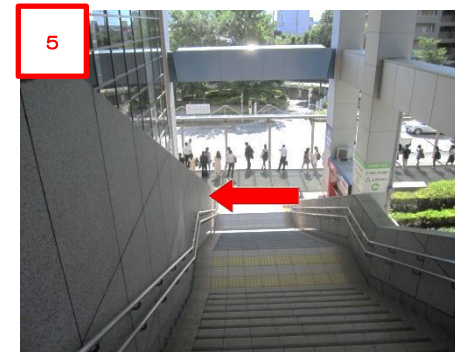

「東飯能駅」からバス停までのご案内

改札口を出たら、左側の東口に進んでください。(丸広百貨店側です。)

このまま真っ直ぐ進み、突き当たりまで来たなら右に曲がります。

道なりに進んで左手にある、この先の階段で下に降りてください。

この階段です。

降りた先のロータリーを左にお進みください。

ロータリーの一番左端でお待ちください。
(バス停はありません。他の学校のスクールバスとお乗り間違えないようにご注意ください。)