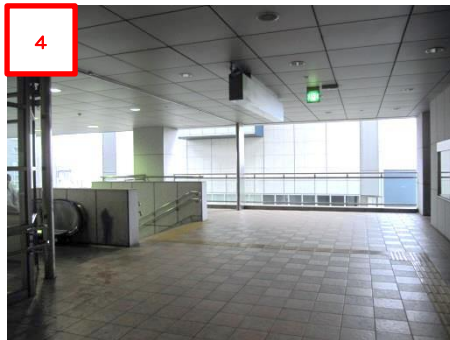

「東飯能駅」からバス停までのご案内

改札口を出たら、左側の東口に進んでください。(丸広百貨店側です。)

このまま真っ直ぐ進み、突き当たりまで来たなら右に曲がります。

道なりに進んで左手にある、この先の階段で下に降りてください。

この階段です。

降りた先のロータリーを左にお進みください。

ロータリーの一番左端でお待ちください。
(バス停はありません。他の学校のスクールバスとお乗り間違えないようにご注意ください。)